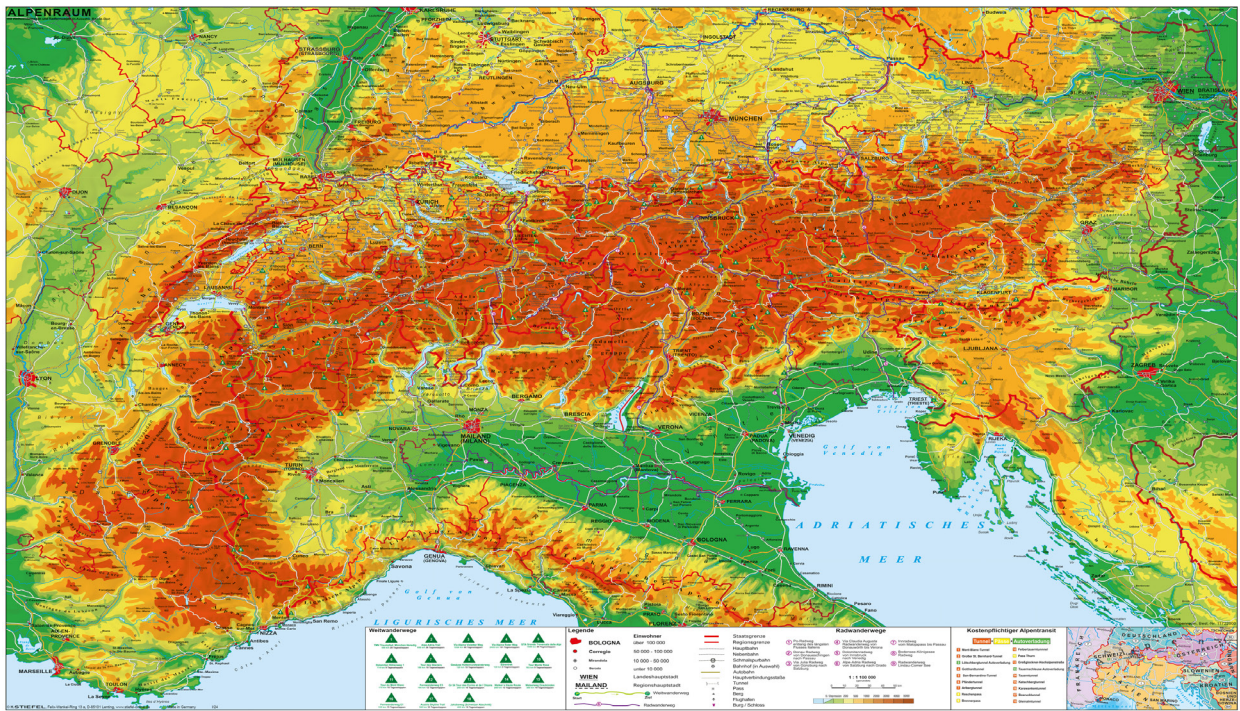

**Karte 98 x 68 cm, laminiert, beschreib-
und abwischbar, mit Logoeindruck**

NEU!

Raum für Ihre Werbefläche 90 x 6,5 cm

Alpenraum mit Weitwander- und Radfernwegen

- › Der Alpenraum als dekorative und informative Übersichtskarte mit den umliegenden Ländern und Grenzen
- › die 20 bekanntesten Weitwanderwege mit Verlauf „Start und Ziel“, Gesamtstrecke, Anzahl Tagesetappen
- › die 10 bekanntesten Radfernwege mit Verlauf „Start und Ziel“
- › Übersicht der wichtigsten Alpentransit-Strecken, Pässe, Tunnel und Autoverladungen
- › mit Haupt-, Neben- und Schmalspurbahnlinien sowie großen und kleineren Bahnhöfen in Auswahl
- › ideale Ortsdichte mit den wichtigsten Städten und Orten,

- › Autobahnen und Bundesstraßen
- › Landschaftsbezeichnungen mit Gewässern, Flüssen und Seen
- › Übersichtskarte der Alpenländer als politische Länderkarte, Ländernamen und Hauptverbindungsstraßen
- › in deutscher Sprache
- › Neuauflage 2024

Alpenraum mit Weitwander- und Radfernwegen

- › Der Alpenraum als dekorative und informative Übersichtskarte mit den umliegenden Ländern und Grenzen
- › die 20 bekanntesten Weitwanderwege mit Verlauf „Start und Ziel“, Gesamtstrecke, Anzahl Tagesetappen
- › die 10 bekanntesten Radfernwege mit Verlauf „Start und Ziel“
- › Übersicht der wichtigsten Alpentransit-Strecken, Pässe, Tunnel und Autoverladungen
- › mit Haupt-, Neben- und Schmalspurbahnlinien sowie großen und kleineren Bahnhöfen in Auswahl
- › ideale Ortsdichte mit den wichtigsten Städten und Orten,