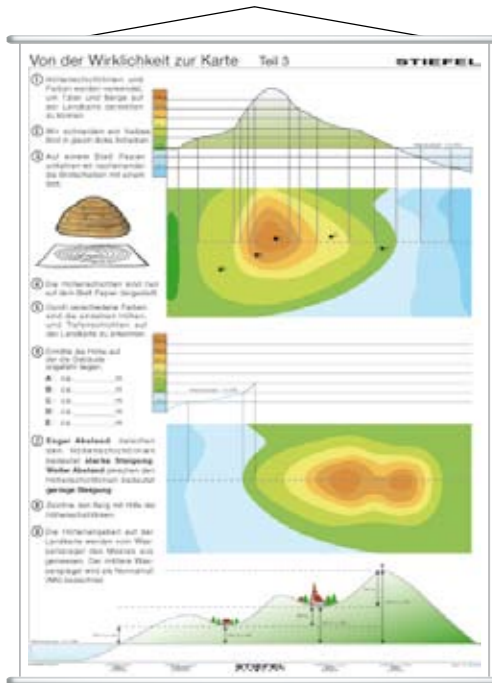

Interaktive Lern-CDs und Wandkarten

Teil 1 und 2 auch als DUO-Schülerhandkarten im DIN A4 Format erhältlich.

Handkarten Teil 1 und 2
Best.-Nr. 08400H
20 Stück, Preis 49,- €

Von der Wirklichkeit zur Karte Teil 1
ca. 120 x 160 cm, Best.-Nr. 84010, Preis 139,- €

DEMO im Shop

Von der Wirklichkeit zur Karte Teil 2
ca. 120 x 160 cm, Best.-Nr. 84020, Preis 139,- €

www.interaktives-whiteboard.de

Interaktive Lern-CD
Von der Wirklichkeit zur Karte

Einzelplatzlizenz / Mehrplatzlizenz
Best.-Nr. SW106 / Best.-Nr. SW106S
Preis von 109,- € bis 398,- €

Teil 3 und 4 auch als DUO-Schülerhandkarten im DIN A4 Format erhältlich.

Handkarten Teil 3 und 4
Best.-Nr. 08403/4H
20 Stück, Preis 49,- €

Von der Wirklichkeit zur Karte Teil 4
ca. 120 x 160 cm, Best.-Nr. 84040, Preis 139,- €

Interaktive Lern-CDs und Wandkarten

Orient und Okzident
ca. 190 x 140 cm, Best.-Nr. 9400004, Preis 244,- €

Europa und der Nahe Osten physisch
ca. 190 x 140 cm, Best.-Nr. 926100, Preis 244,- €
ca. 160 x 120 cm, Best.-Nr. 26100, Preis 149,- €