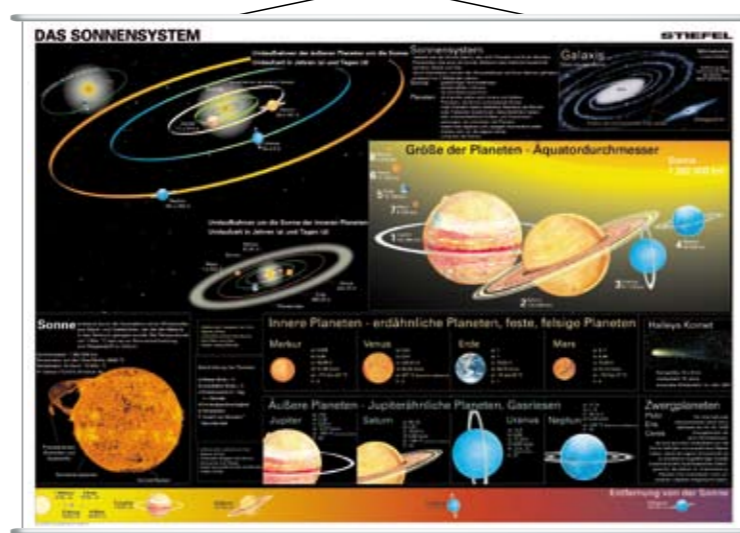

DEMO im Shop

Von der Wirklichkeit zur Karte Teil 2
ca. 120 x 160 cm, Best.-Nr. 84020, Preis 139,- €

www.interaktives-whiteboard.de

Interaktive Lern-CD
Von der Wirklichkeit zur Karte

Einzelplatzlizenz / Mehrplatzlizenz
Best.-Nr. SW106 / Best.-Nr. SW106S
Preis von 109,- € bis 398,- €

Teil 3 und 4 auch als DUO-Schülerhandkarten im DIN A4 Format erhältlich.

Handkarten Teil 3 und 4
Best.-Nr. 08403/4H
20 Stück, Preis 49,- €

Von der Wirklichkeit zur Karte Teil 4
ca. 120 x 160 cm, Best.-Nr. 84040, Preis 139,- €

Interaktive Lern-CDs und Wandkarten

Orient und Okzident
ca. 190 x 140 cm, Best.-Nr. 9400004, Preis 244,- €

Europa und der Nahe Osten physisch
ca. 190 x 140 cm, Best.-Nr. 926100, Preis 244,- €
ca. 160 x 120 cm, Best.-Nr. 26100, Preis 149,- €