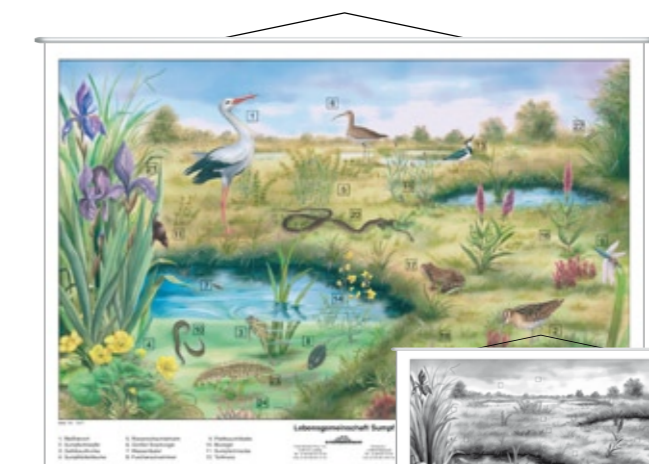

LEHRTAFELN UND INTERAKTIVE LERNSOFTWARE

Lern-CD und DUO-Bildlehtafeln – Lebensgemeinschaften

Interaktive Lern-CD Lebensgemeinschaften

Einzelplatzlizenz
Best.-Nr. SW201, Preis 49,- €
Mehrplatzlizenz (35 Plätze)
Best.-Nr. SW201S, Preis 298,- €

Beispiel aus der Anwendung: Zuordnen von Pflanzen

DUO Lebensgemeinschaft Wald
ca. 140 x 100 cm
Best.-Nr. 7570, Preis 129,- €

DUO Lebensgemeinschaft Wiese
ca. 120 x 100 cm
Best.-Nr. 7575, Preis 109,- €

DUO Lebensgemeinschaft Sumpf
ca. 140 x 100 cm
Best.-Nr. 7577, Preis 129,- €

DUO Lebensgemeinschaft Wasser
ca. 120 x 100 cm
Best.-Nr. 7576, Preis 109,- €

DUO-Bildlehtafeln – Lernen der Zeit – Wertevermittlung

Vorderseite Rückseite

DUO Tag und Nacht
ca. 100 x 140 cm, Best.-Nr. 1810, Preis 129,- €