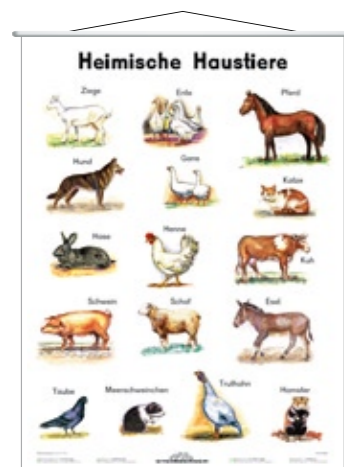

Bildlehtafeln

Heimische Haustiere
ca. 70 x 100 cm
Best.-Nr. K7585, Preis 79,- €