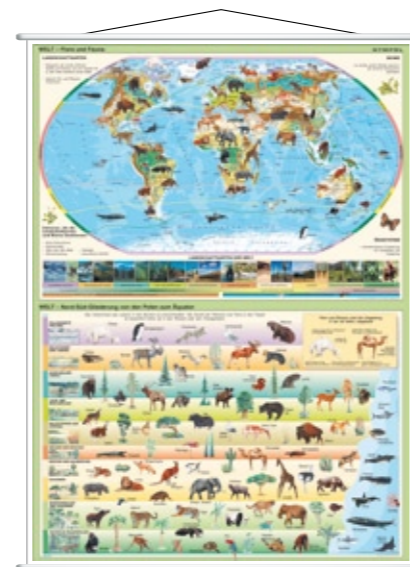

Winter – ca. 68 x 98 cm
Best.-Nr. K7665, Preis 49,- €

Kinderbücher – Tieratlas Tiere und ihre Eigenarten

Wunderbare Tierwelt Band 1
ca. 21 x 30 cm
Best.-Nr. 842-49-2, Preis 9,90 €

Wunderbare Tierwelt Band 2
ca. 21 x 30 cm
Best.-Nr. 842-50-8, Preis 9,90 €

Kinderkarten – Max und Maxi entdecken die Welt / Europa

Kinderweltkarte
ca. 190 x 140 cm, Best.-Nr. 9115520, Preis 244,- €
ca. 140 x 100 cm, Best.-Nr. 115520, Preis 99,- €

Kindereuropakarte
ca. 190 x 140 cm, Best.-Nr. 9115533, Preis 244,- €
ca. 140 x 100 cm, Best.-Nr. 115533, Preis 99,- €

Flora und Fauna
ca. 140 x 190 cm, Best.-Nr. 933880, Preis 244,- €

Deutschsprachige Länder, Europa und die Welt
ca. 120 x 160 cm, Best.-Nr. 100390, Preis 99,- €

Lehrerstimmen:

- diese Karte braucht jeder Lehrer in jedem Fach mehrmals täglich
- entwickelt zur Grundausrüstung für jedes Klassenzimmer
- durch die ständige optische Präsenz als Wandkarte prägen sich die geografischen Informationen im Langzeitgedächtnis ein
- Unterrichtsinhalte können sofort geografisch zugeordnet werden
- mit Zeitungsartikeln beklebt oder handschriftlichen Notizen ergänzt, wird diese Karte ein „lebendiges“ Lehrwerk