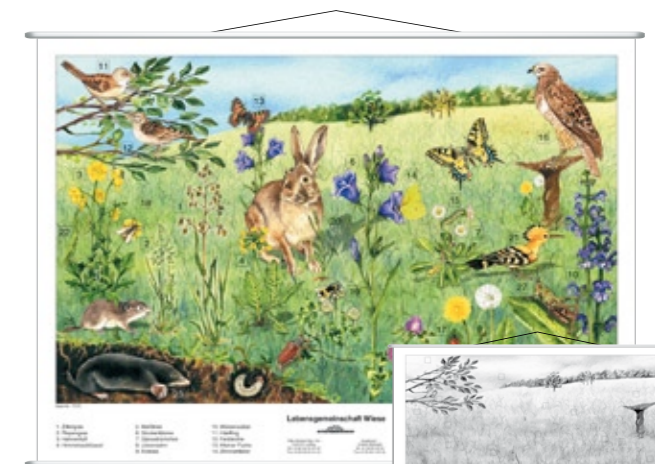

LEHRTAFELN UND INTERAKTIVE LERNSOFTWARE

Lern-CD und DUO-Bildlehtafeln – Lebensgemeinschaften

Interaktive Lern-CD Lebensgemeinschaften

Einzelplatzlizenz
Best.-Nr. SW201, Preis 49,- €
Mehrplatzlizenz (35 Plätze)
Best.-Nr. SW201S, Preis 298,- €

Beispiel aus der Anwendung: Zuordnen von Pflanzen

DUO Lebensgemeinschaft Wald
ca. 140 x 100 cm
Best.-Nr. 7570, Preis 129,- €

DUO Lebensgemeinschaft Wiese
ca. 120 x 100 cm
Best.-Nr. 7575, Preis 109,- €

DUO Lebensgemeinschaft Sumpf
ca. 140 x 100 cm
Best.-Nr. 7577, Preis 129,- €