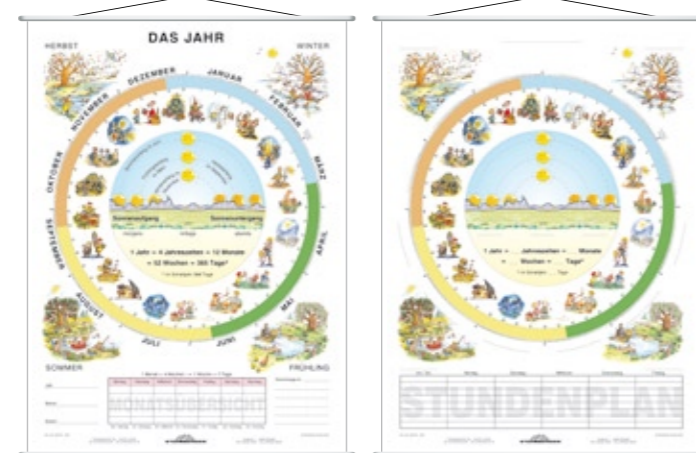

Vorderseite Rückseite

DUO Das Jahr
ca. 100 x 140 cm, Best.-Nr. 1820, Preis 129,- €