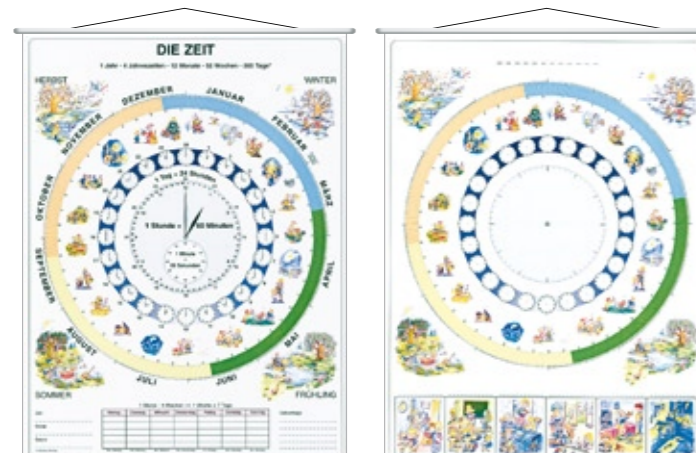

Vorderseite Rückseite

DUO Die Zeit
ca. 120 x 160 cm, Best.-Nr. 1800, Preis 149,- €