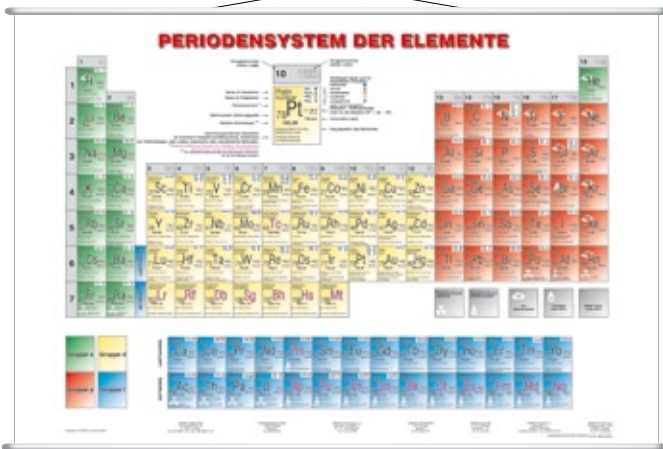

BILDLEHRTAFELN

Bildleehrtafeln – Periodensysteme und Atommodell

Ausschnitt aus:
Periodensystem
der Elemente
(Chemie)

Ausschnitt aus:
Periodensystem
der Elemente
(Physik)

Periodensystem der Elemente (Chemie)

ca. 190 x 140 cm, Best.-Nr. 902300, Preis 244,- €
ca. 160 x 120 cm, Best.-Nr. 02300, Preis 149,- €

Periodensystem der Elemente (Physik)

ca. 190 x 140 cm, Best.-Nr. 902200, Preis 244,- €
ca. 160 x 120 cm, Best.-Nr. 02200, Preis 149,- €

Atombau-Atommodelle – ca. 100 x 140 cm,
Best.-Nr. 02310, Preis 129,- €

Vom Atom zum Ion – ca. 100 x 140 cm,
Best.-Nr. 02320, Preis 129,- €

Ausschnitt aus:
Vom Atom zum Ion

Bildlehtafeln und Schreibunterlage – Grundwissen Informationstechnologie