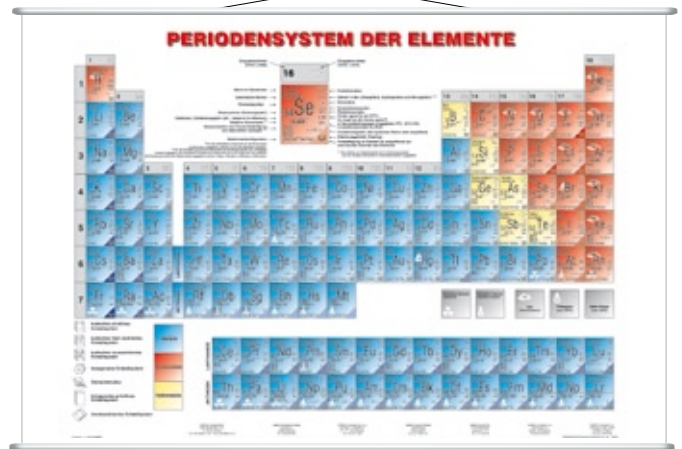

BILDLEHRTAFELN

Bildleehrtafeln – Periodensysteme und Atommodell

Ausschnitt aus:
Periodensystem
der Elemente
(Chemie)

Ausschnitt aus:
Periodensystem
der Elemente
(Physik)

Periodensystem der Elemente (Chemie)

ca. 190 x 140 cm, Best.-Nr. 902300, Preis 244,- €
ca. 160 x 120 cm, Best.-Nr. 02300, Preis 149,- €

Periodensystem der Elemente (Physik)

ca. 190 x 140 cm, Best.-Nr. 902200, Preis 244,- €
ca. 160 x 120 cm, Best.-Nr. 02200, Preis 149,- €

Atombau-Atommodelle – ca. 100 x 140 cm,
Best.-Nr. 02310, Preis 129,- €

Vom Atom zum Ion – ca. 100 x 140 cm,
Best.-Nr. 02320, Preis 129,- €

Ausschnitt aus:
Vom Atom zum Ion

Bildlehtafeln und Schreibunterlage – Grundwissen Informationstechnologie